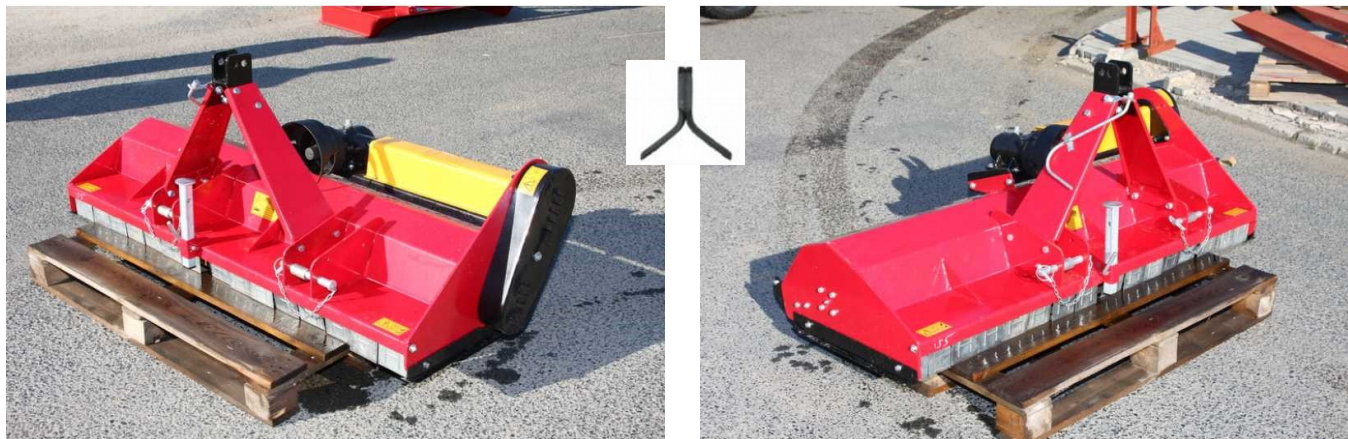

## **Nesené mulčovače - typ EF**

Provedení: s Y- noži.

Mulčovač je kompaktní a mnohostranně využitelný nožový stroj vhodný pro plošné drcení (mulčování trávy, listí, vysokých a hustě zaplevelených porostů), drcení révy ve vinnicích, drcení bramborové natě, kukuřičných a slunečnicových zbytků, čištění parků, sadů, sportovišť, veřejné a městské zeleně. Je poháněn kardanovou hřídelí, která spojuje hřídel hnacího mechanismu traktoru s mulčovačem. Tento mulčovač je opatřen volnoběžkou.

Typ označení	Šířka záběru cm	Celková šířka cm	Dop. výkon HP	Hmotnost kg	Cena v CZK bez DPH
EF-085	85	95	5 - 20	100	20 579 Kč
EF-095	95	105	10 - 20	115	21 488 Kč
EF-105	105	115	10 - 20	125	21 818 Kč
EF-115	115	125	10 - 20	145	21 983 Kč
EF-125	125	135	20 - 35	160	22 727 Kč
EF-135	135	145	20 - 35	175	23 636 Kč
EF-145	145	155	20 - 35	190	24 545 Kč
EF-155	155	165	25 - 40	210	28 843 Kč
EF-165	165	175	30 - 40	235	30 579 Kč
EF-175	175	185	30 - 40	245	31 983 Kč