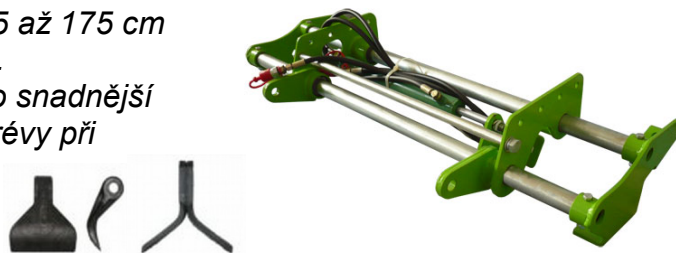

Agrotos, spol. s r.o., Brněnská 40, 695 01, Hodonín
Tel: +420 518 351 192, mobil: +420 602 762 021, fax: +420 518 321 769
www.agrotos.cz nespor@agrotos.cz

prodejce zemědělské techniky včetně servisu a náhradních dílů